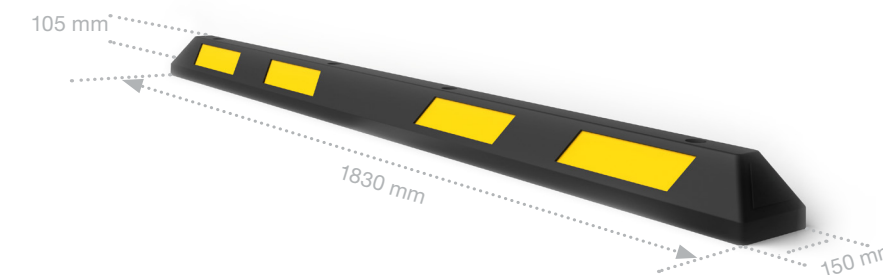

 boplan®

**READY
FOR
IMPACT**

OGRANICZNIKI PARKINGOWE

**SKUTECZNY I NIEZAWODNY
PRODUKT BEZPIECZEŃSTWA
DO ZARZĄDZANIA PARKINGAMI**

PRÓG ZWALNIAJĄCY

Nasz WHEEL SPEED CONTROL to trwały próg ograniczający prędkość wykonany z wytrzymałej gumy wulkanizowanej odpornej na promieniowanie UV. Ma 4 zintegrowane reflektory zapewniające lepszą widoczność w ciemności. Zarówno elementy końcowe, jak i środkowe są dostępne w kolorze czarnym lub żółtym i można je dowolnie łączyć, aby dopasować je do szerokości drogi lub przejścia.

WHEEL SPEED CONTROL

WYRAŹNE I BEZPIECZNE WYZNACZANIE MIEJSC PARKINGOWYCH

WS WHEELSTOP 105 ma osiem zintegrowanych żółtych pasków odbłaskowych, zapewniających optymalną widoczność w każdych warunkach.

WS WHEELSTOP 105

ZAKRĄGLONY OGRANICZNIK PARKINGOWY DO WYZNACZANIA MIEJSC PARKINGOWYCH

WS WHEELSTOP 45 sprawia, że parkowanie jest bezpieczne i łatwe. Jego wąska i solidna konstrukcja zapewnia optymalną wydajność na każdym parkingu. Dzięki białej taśmie odbłaskowej na czarnej obudowie ogranicznik parkingowy jest zawsze widoczny, nawet przy słabym oświetleniu. Wytrzymała konstrukcja gwarantuje długotrwałą skuteczność. To sprawia, że WHEELSTOP 45 to mądra inwestycja dla komercyjnych obiektów parkingowych.

WS WHEELSTOP 45

ZATRZYMUJE POJAZDY PRZED WYKONANIEM MANEWRU

WS WHEELSTOP zapobiega wjeżdżaniu pojazdów przez krawędź miejsca parkingowego w inne pojazdy lub w ściany. Żółty grzbiet na górze zapewnia optymalną widoczność. Jest dostępny w trzech modelach i nadaje się do wszystkich typów pojazdów, od zwykłych samochodów osobowych po 40-tonowe pojazdy ciężarowe.