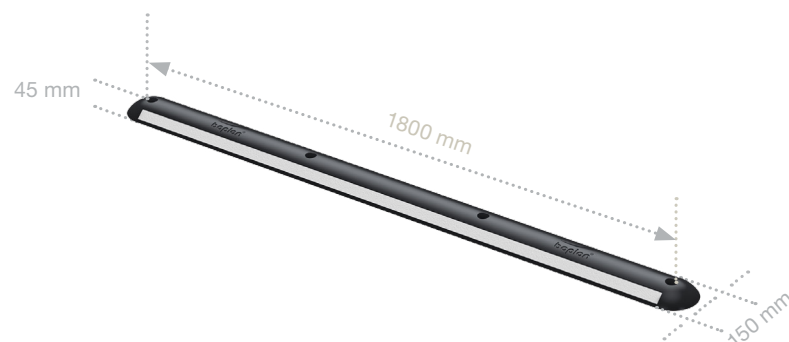

 boplan®

**READY
FOR
IMPACT**

OGRANICZNIKI PARKINGOWE

**SKUTECZNY I NIEZAWODNY
PRODUKT BEZPIECZEŃSTWA
DO ZARZĄDZANIA PARKINGAMI**

PRÓG ZWALNIAJĄCY

Nasz WHEEL SPEED CONTROL to trwały próg ograniczający prędkość wykonany z wytrzymałej gumy wulkanizowanej odpornej na promieniowanie UV. Ma 4 zintegrowane reflektory zapewniające lepszą widoczność w ciemności. Zarówno elementy końcowe, jak i środkowe są dostępne w kolorze czarnym lub żółtym i można je dowolnie łączyć, aby dopasować je do szerokości drogi lub przejścia.

WHEEL SPEED CONTROL

WYRAŹNE I BEZPIECZNE WYZNACZANIE MIEJSC PARKINGOWYCH

WS WHEELSTOP 105 ma osiem zintegrowanych żółtych pasków odbłaskowych, zapewniających optymalną widoczność w każdych warunkach.

WS WHEELSTOP 105

ZAKRĄGLONY OGRANICZNIK PARKINGOWY DO WYZNACZANIA MIEJSC PARKINGOWYCH

WS WHEELSTOP 45 sprawia, że parkowanie jest bezpieczne i łatwe. Jego wąska i solidna konstrukcja zapewnia optymalną wydajność na każdym parkingu. Dzięki białej taśmie odbłaskowej na czarnej obudowie ogranicznik parkingowy jest zawsze widoczny, nawet przy słabym oświetleniu. Wytrzymała konstrukcja gwarantuje długotrwałą skuteczność. To sprawia, że WHEELSTOP 45 to mądra inwestycja dla komercyjnych obiektów parkingowych.

WS WHEELSTOP 45

ZATRZYMUJE POJAZDY PRZED WYKONANIEM MANEWRU

WS WHEELSTOP zapobiega wjeżdżaniu pojazdów przez krawędź miejsca parkingowego w inne pojazdy lub w ściany. Żółty grzbiet na górze zapewnia optymalną widoczność. Jest dostępny w trzech modelach i nadaje się do wszystkich typów pojazdów, od zwykłych samochodów osobowych po 40-tonowe pojazdy ciężarowe.