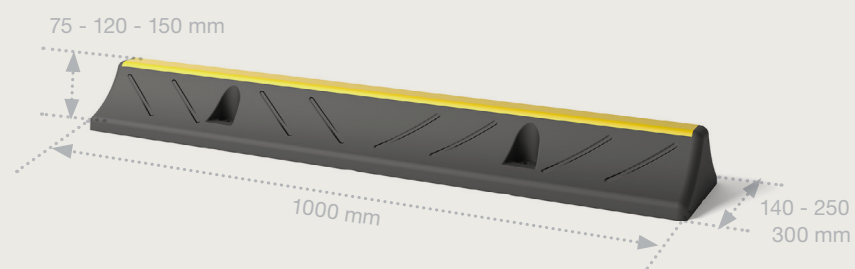

 boplan®

**READY
FOR
IMPACT**

OGRANICZNIKI PARKINGOWE

**SKUTECZNY I NIEZAWODNY
PRODUKT BEZPIECZEŃSTWA
DO ZARZĄDZANIA PARKINGAMI**

PRÓG ZWALNIAJĄCY

Nasz WHEEL SPEED CONTROL to trwały próg ograniczający prędkość wykonany z wytrzymałej gumy wulkanizowanej odpornej na promieniowanie UV. Ma 4 zintegrowane reflektory zapewniające lepszą widoczność w ciemności. Zarówno elementy końcowe, jak i środkowe są dostępne w kolorze czarnym lub żółtym i można je dowolnie łączyć, aby dopasować je do szerokości drogi lub przejścia.

WHEEL SPEED CONTROL

WYRAŹNE I BEZPIECZNE WYZNACZANIE MIEJSC PARKINGOWYCH

WS WHEELSTOP 105 ma osiem zintegrowanych żółtych pasków odbłaskowych, zapewniających optymalną widoczność w każdych warunkach.

WS WHEELSTOP 105

ZAKRĄGLONY OGRANICZNIK PARKINGOWY DO WYZNACZANIA MIEJSC PARKINGOWYCH

WS WHEELSTOP 45 sprawia, że parkowanie jest bezpieczne i łatwe. Jego wąska i solidna konstrukcja zapewnia optymalną wydajność na każdym parkingu. Dzięki białej taśmie odbłaskowej na czarnej obudowie ogranicznik parkingowy jest zawsze widoczny, nawet przy słabym oświetleniu. Wytrzymała konstrukcja gwarantuje długotrwałą skuteczność. To sprawia, że WHEELSTOP 45 to mądra inwestycja dla komercyjnych obiektów parkingowych.

WS WHEELSTOP 45

ZATRZYMUJE POJAZDY PRZED WYKONANIEM MANEWRU

WS WHEELSTOP zapobiega wjeżdżaniu pojazdów przez krawędź miejsca parkingowego w inne pojazdy lub w ściany. Żółty grzbiet na górze zapewnia optymalną widoczność. Jest dostępny w trzech modelach i nadaje się do wszystkich typów pojazdów, od zwykłych samochodów osobowych po 40-tonowe pojazdy ciężarowe.