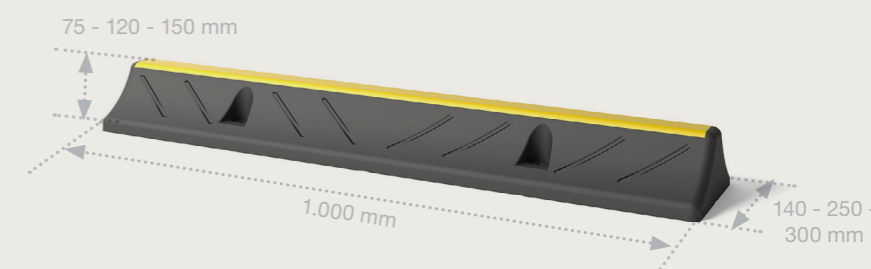

WHEEL SPEED CONTROL

DUIDELIJKE EN VEILIGE AFBAKENING VAN PARKEERPLAATSEN

De WS WHEELSTOP 105 is voorzien van 8 geïntegreerde gele reflectorstroken voor optimale zichtbaarheid onder alle omstandigheden.

WS WHEELSTOP 105

AFGERONDE WIELSTOPPER VOOR AFBAKENING VAN PARKEERPLAATSEN

De WS WHEELSTOP 45 maakt parkeren in parkeergarages makkelijk en veilig. Het slanke en stevige ontwerp zorgt voor optimale prestaties in elke parkeeromgeving. Met een witte reflecterende streep op een zwarte behuizing is de wielstopper steeds prima zichtbaar, zelfs bij weinig licht. De duurzame constructie garandeert langdurige prestaties. Daarom is de WHEELSTOP 45 een verstandige investering voor commerciële parkeergarages.

WS WHEELSTOP 45

STOPT VOERTUIGEN DIE EEN MANOEUVRE UITVOEREN

De WS WHEELSTOP voorkomt dat voertuigen over de rand van een parkeerplaats rollen tegen een ander voertuig of tegen een muur. De gele bovenrand zorgt voor optimale zichtbaarheid. Hij is verkrijgbaar in drie modellen en geschikt voor allerlei voertuigen, van gewone auto's tot vrachtwagens van 40 ton.