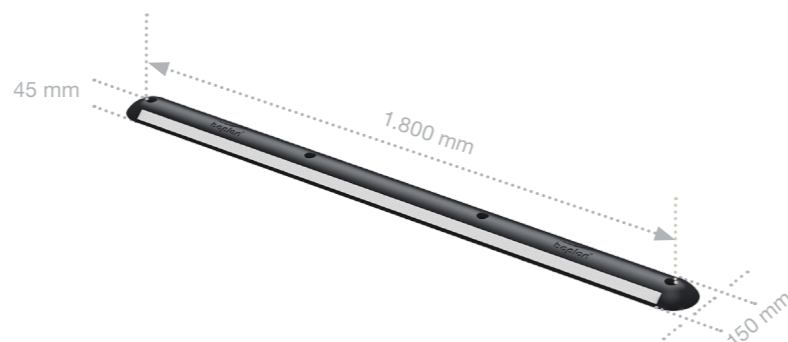

WHEEL SPEED CONTROL

DUIDELIJKE EN VEILIGE AFBAKENING VAN PARKEERPLAATSEN

De WS WHEELSTOP 105 is voorzien van 8 geïntegreerde gele reflectorstroken voor optimale zichtbaarheid onder alle omstandigheden.

WS WHEELSTOP 105

AFGERONDE WIELSTOPPER VOOR AFBAKENING VAN PARKEERPLAATSEN

De WS WHEELSTOP 45 maakt parkeren in parkeergarages makkelijk en veilig. Het slanke en stevige ontwerp zorgt voor optimale prestaties in elke parkeeromgeving. Met een witte reflecterende streep op een zwarte behuizing is de wielstopper steeds prima zichtbaar, zelfs bij weinig licht. De duurzame constructie garandeert langdurige prestaties. Daarom is de WHEELSTOP 45 een verstandige investering voor commerciële parkeergarages.

WS WHEELSTOP 45

STOPT VOERTUIGEN DIE EEN MANOEUVRE UITVOEREN

De WS WHEELSTOP voorkomt dat voertuigen over de rand van een parkeerplaats rollen tegen een ander voertuig of tegen een muur. De gele bovenrand zorgt voor optimale zichtbaarheid. Hij is verkrijgbaar in drie modellen en geschikt voor allerlei voertuigen, van gewone auto's tot vrachtwagens van 40 ton.