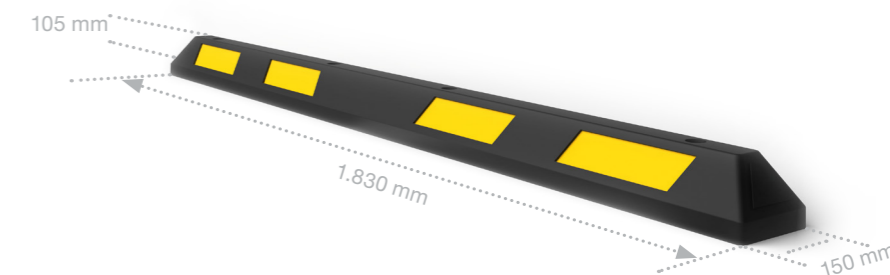

boplan®

READY
FOR
IMPACT

WIEL- STOPPERS

EEN EFFECTIEVE EN BETROUWBARE
VEILIGHEIDSOPLOSSING VOOR
PARKEERBEHEER

SNELHEIDSBEPERKENDE DREMPEL

Onze WHEEL SPEED CONTROL is een slijtvaste, snelheidsbeperkende drempel van stevig uv-bestendig gevulkaniseerd rubber. Voorzien van 4 geïntegreerde reflectoren voor een betere zichtbaarheid in het donker. Zowel de eind- als middenstukken zijn verkrijgbaar in zwart of geel en kan je onbeperkt combineren om aan elke weg- of doorgangsbreedte te voldoen.

WHEEL SPEED CONTROL

DUIDELIJKE EN VEILIGE AFBAKENING VAN PARKEERPLAATSEN

De WS WHEELSTOP 105 is voorzien van 8 geïntegreerde gele reflectorstroken voor optimale zichtbaarheid onder alle omstandigheden.

WS WHEELSTOP 105

AFGERONDE WIELSTOPPER VOOR AFBAKENING VAN PARKEERPLAATSEN

De WS WHEELSTOP 45 maakt parkeren in parkeergarages makkelijk en veilig. Het slanke en stevige ontwerp zorgt voor optimale prestaties in elke parkeeromgeving. Met een witte reflecterende streep op een zwarte behuizing is de wielstopper steeds prima zichtbaar, zelfs bij weinig licht. De duurzame constructie garandeert langdurige prestaties. Daarom is de WHEELSTOP 45 een verstandige investering voor commerciële parkeergarages.

WS WHEELSTOP 45

STOPT VOERTUIGEN DIE EEN MANOEUVRE UITVOEREN

De WS WHEELSTOP voorkomt dat voertuigen over de rand van een parkeerplaats rollen tegen een ander voertuig of tegen een muur. De gele bovenrand zorgt voor optimale zichtbaarheid. Hij is verkrijgbaar in drie modellen en geschikt voor allerlei voertuigen, van gewone auto's tot vrachtwagens van 40 ton.