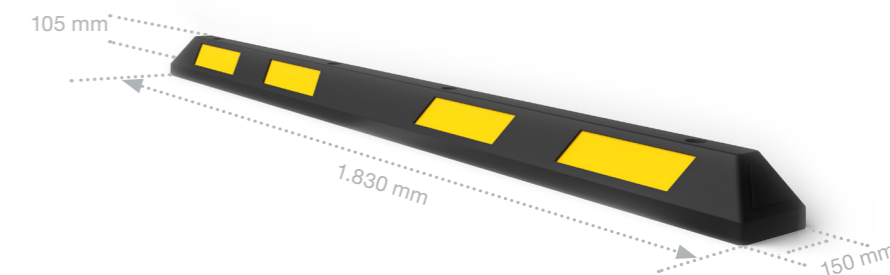

## TEMPOSCHWELLE

Unsere WHEEL SPEED CONTROL ist eine strapazierfähige Temposchwelle aus robustem, UV-beständigem und vulkanisiertem Gummi. Mit 4 integrierten Reflektoren für bessere Sichtbarkeit im Dunkeln. Sowohl End- als auch die Mittelteile sind in Schwarz oder Gelb erhältlich und können beliebig kombiniert werden, je nach Straßen- oder Durchgangsbreite.

## KLARE UND SICHERE ABGRENZUNG VON PARKLÜCKEN

Der WS WHEELSTOP 105 verfügt über acht integrierte gelbe Reflektorstreifen für optimale Sichtbarkeit unter allen Bedingungen.