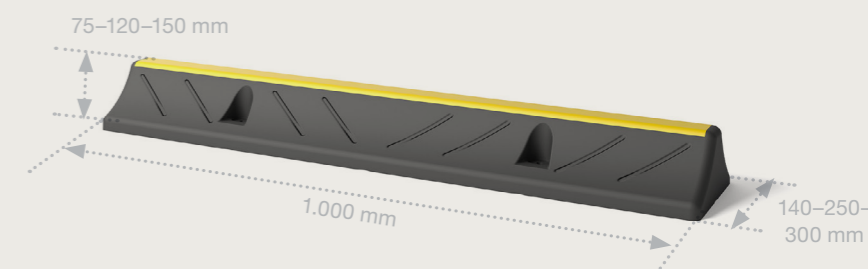

WS WHEELSTOP 45

VERHINDERT WEGROLLEN VON FAHRZEUGEN

Der WS WHEELSTOP verhindert, dass Fahrzeuge über den Parkplatzrand gegen andere Fahrzeuge oder Wände rollen. Eine gelbe Kante entlang der Oberseite sorgt für optimale Sichtbarkeit. Er ist in drei Ausführungen erhältlich und eignet sich für alle Arten von Fahrzeugen, von normalen Pkw bis hin zu 40-Tonnen-Lkw.