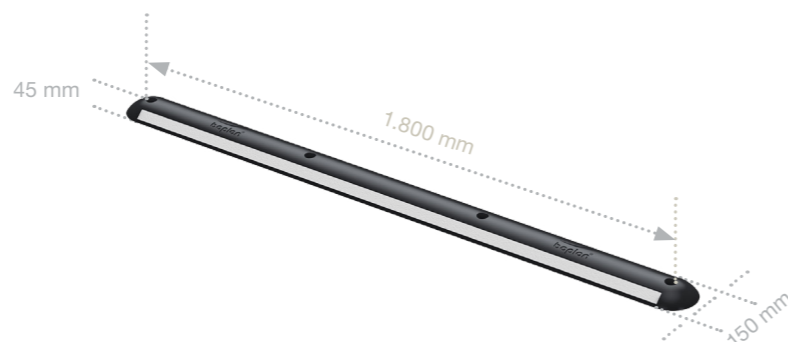

WS WHEELSTOP 105

ABGERUNDETER RADSTOPPER ZUR BEGRENZUNG VON PARKLÜCKEN

Der WS WHEELSTOP 45 macht das Parken in Parkhäusern sicher und einfach. Sein schlankes und robustes Design sorgt für optimale Leistung in jeder Parkumgebung. Dank dem weißen Reflexstreifen auf seinem schwarzen Gehäuse ist der Radstopper auch bei wenig Licht immer sichtbar. Die robuste Konstruktion garantiert Langlebigkeit. Das macht den WHEELSTOP 45 zu einer cleveren Investition für gewerbliche Parkhäuser.