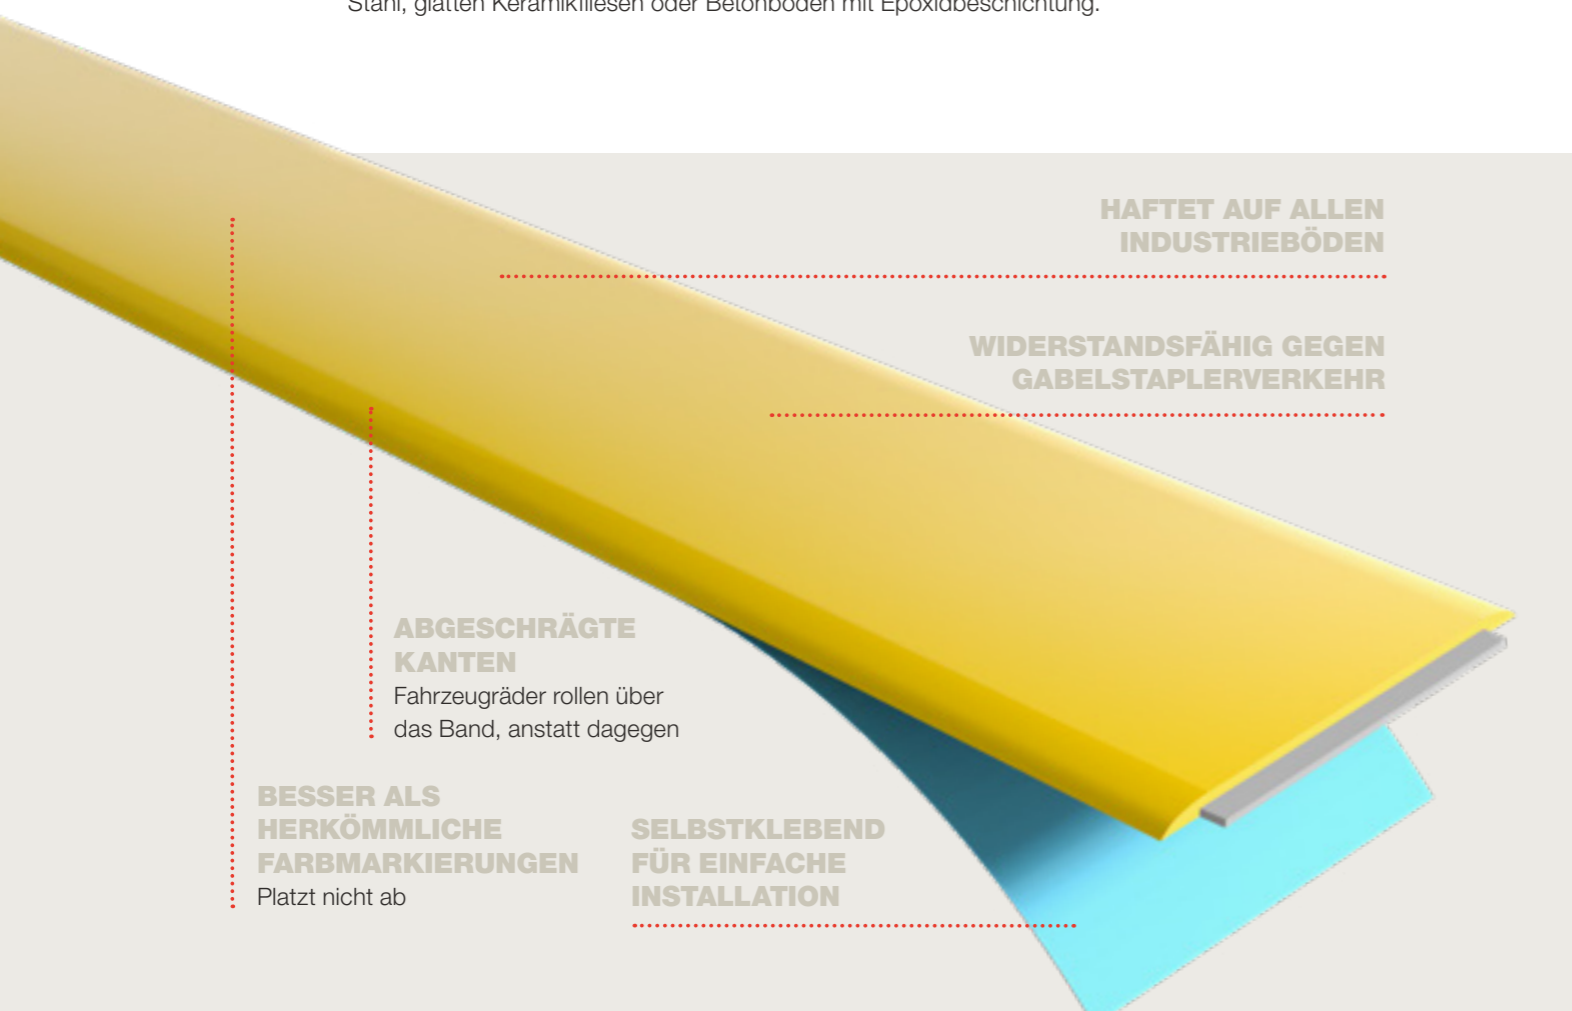

LINE PLAN BODEN-MARKIERUNGSBAND

MARKIERUNGSBÄNDER MIT UNÜBER-TROFFENER WIDERSTANDSFÄHIGKEIT

Mit seiner unübertroffenen Widerstandsfähigkeit gegen alle Arten von Abrieb übertrifft LINE PLAN alle anderen Bodenmarkierungsbänder. Das Markierungsband hat abgeschrägte Kanten. Dadurch ist es stärker als andere Produkte und eignet sich äußerst gut für stark frequentierte Bereiche. Das Bodenmarkierungsband können Sie zudem ganz einfach selbst anbringen. Dank der starken, selbstklebenden Rückseite kann es auf einer Vielzahl von Oberflächen angebracht werden, wie Beton, Stahl, glatten Keramikfliesen oder Betonböden mit Epoxidbeschichtung.

HAFTET AUF ALLEN INDUSTRIEBÖDEN

WIDERSTANDSFÄHIG GEGEN GABELSTAPLERVERKEHR

ABGESCHRÄGTE KANTEN

Fahrzeugräder rollen über das Band, anstatt dagegen

BESSER ALS HERKÖMMLICHE FARBMARKIERUNGEN
Platzt nicht ab

SELBSTKLEBEND FÜR EINFACHE INSTALLATION

LINIENMARKIERUNG IN VERSCHIEDENEN FARBEN UND PIKTOGRAMME ERHÄLTlich

IM DUNKELN SICHTBAR dank Leuchtstreifen

LINE PLAN UNI

Einfarbiges Bodenmarkierungsband mit abgeschrägten Kanten.

LINE PLAN CROSS

Bodenmarkierungsband mit zwei Kontrastfarben in einem diagonalen Muster.

LINE PLAN CENTER

Bodenmarkierungsband in zwei Farben. Auch in selbstleuchtender Ausführung erhältlich.

LINE PLAN ANTISLIP

Rutschfestes Bodenmarkierungsband für industrielle Anwendungen unter trockenen, nassen oder öligen Bedingungen.