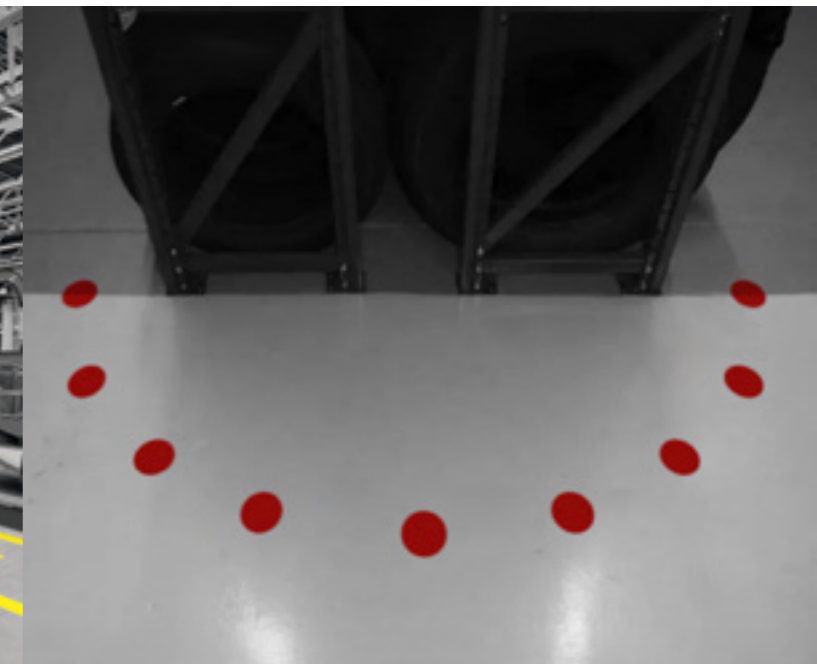

LINE PLAN BODEN-MARKIERUNGSBAND

MARKIERUNGSBÄNDER MIT UNÜBER-TROFFENER WIDERSTANDSFÄHIGKEIT

Mit seiner unübertroffenen Widerstandsfähigkeit gegen alle Arten von Abrieb übertrifft LINE PLAN alle anderen Bodenmarkierungsbänder. Das Markierungsband hat abgeschrägte Kanten. Dadurch ist es stärker als andere Produkte und eignet sich äußerst gut für stark frequentierte Bereiche. Das Bodenmarkierungsband können Sie zudem ganz einfach selbst anbringen. Dank der starken, selbstklebenden Rückseite kann es auf einer Vielzahl von Oberflächen angebracht werden, wie Beton, Stahl, glatten Keramikfliesen oder Betonböden mit Epoxidbeschichtung.

HAFTET AUF ALLEN INDUSTRIEBÖDEN

WIDERSTANDSFÄHIG GEGEN GABELSTAPLERVERKEHR

ABGESCHRÄGTE KANTEN

Fahrzeugräder rollen über das Band, anstatt dagegen

BESSER ALS HERKÖMMLICHE FARBMARKIERUNGEN
Platzt nicht ab

SELBSTKLEBEND FÜR EINFACHE INSTALLATION

LINE PLAN PICTO

Erinnern Sie Personal und Besucher an gute Handhygiene und Abstandsregeln.

LINE PLAN L/T

Bodenmarkierungsband für Umgebungen mit Paletten, Gütern oder Maschinen.

LINE PLAN DOT

Bodenmarkierungsband in Punktform. Ideal, um zwei Linienmarkierungen an einer Ecke zu verbinden, oder für gebogene bzw. kreisförmige Punkt-Linien.

LINE PLAN FOOT

Bodenmarkierungsband in Form eines Fußabdrucks zur Markierung von Gehwegen oder Gehrichtungen. Auch mit selbstleuchtender Mittellinie erhältlich.

LINE PLAN ARROW

Bodenmarkierungsband in Pfeilform zur Markierung von Gehwegen oder Gehrichtungen. Auch mit selbstleuchtender Mittellinie erhältlich.