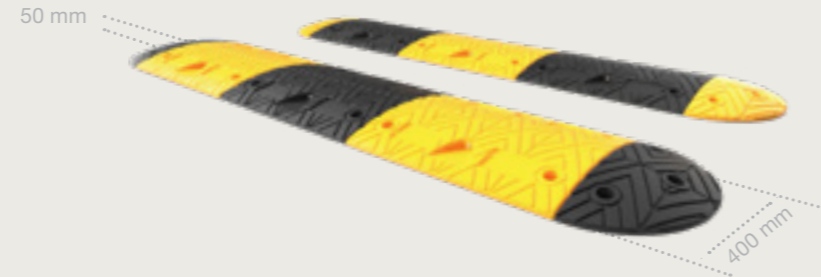

## BADÉN DE VELOCIDAD

Nuestro WHEEL SPEED CONTROL es un badén de velocidad duradero hecho de un sólido caucho vulcanizado resistente a los rayos UV. Con 4 reflectores integrados para una mejor visibilidad en la oscuridad. Tanto las piezas finales como las centrales están disponibles en negro o amarillo y se pueden combinar de muchas maneras para adaptarse a cualquier carretera o anchura de paso.