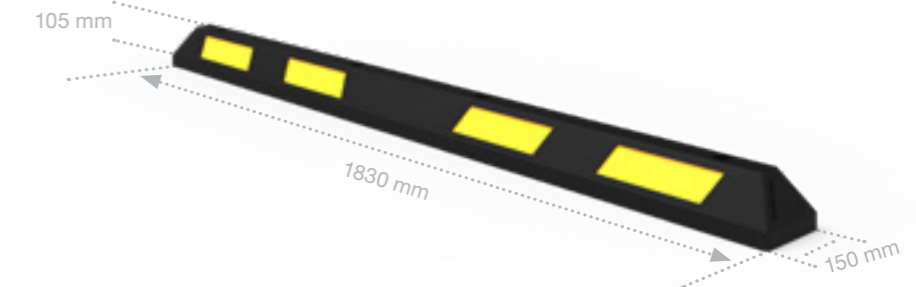

## TOPE DE RUEDA REDONDEADO PARA DELIMITAR LAS PLAZAS DE APARCAMIENTO

El WS WHEELSTOP 45 hace que estacionar en aparcamientos sea seguro y fácil. Su diseño delgado y robusto garantiza un rendimiento óptimo en cualquier aparcamiento. Con una carcasa negra, el tope de rueda siempre resulta visible, incluso en condiciones de poca luz. Su estructura resistente garantiza un rendimiento duradero. Por tanto, el WHEELSTOP 45 es una inversión inteligente para aparcamientos comerciales.

## DELIMITACIÓN CLARA Y SEGURA DE PLAZAS DE APARCAMIENTO

El WS WHEELSTOP 105 tiene ocho tiras reflectantes amarillas integradas para una visibilidad óptima en todas las condiciones.