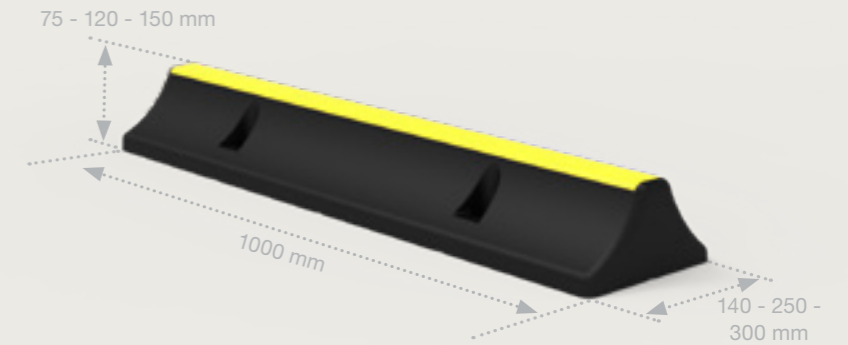

WS WHEELSTOP 105

EVITA QUE LOS VEHÍCULOS PUEDAN MANIOBRAR

El WS WHEELSTOP previene que los vehículos traspasen su plaza de aparcamiento y colisionen con otro vehículo o una pared. Un borde amarillo a lo largo de la parte superior garantiza una visibilidad óptima. Está disponible en tres modelos y es adecuado para todo tipo de vehículos, desde turismos convencionales hasta camiones de 40 toneladas.

WS WHEELSTOP