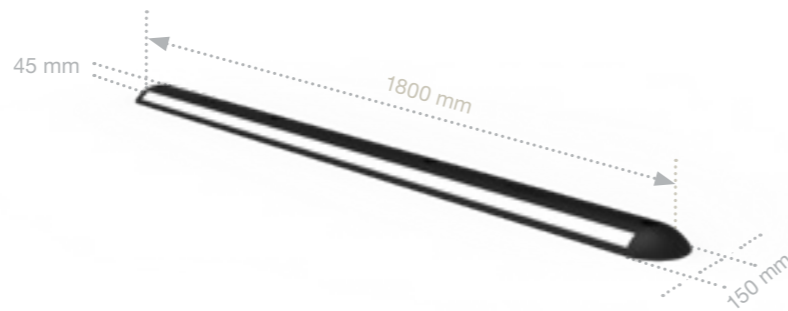

CONTROL DE VELOCIDAD DE LAS RUEDAS

TOPE DE RUEDA REDONDEADO PARA DELIMITAR LAS PLAZAS DE APARCAMIENTO

El WS WHEELSTOP 45 hace que estacionar en aparcamientos sea seguro y fácil. Su diseño delgado y robusto garantiza un rendimiento óptimo en cualquier aparcamiento. Con una carcasa negra, el tope de rueda siempre resulta visible, incluso en condiciones de poca luz. Su estructura resistente garantiza un rendimiento duradero. Por tanto, el WHEELSTOP 45 es una inversión inteligente para aparcamientos comerciales.