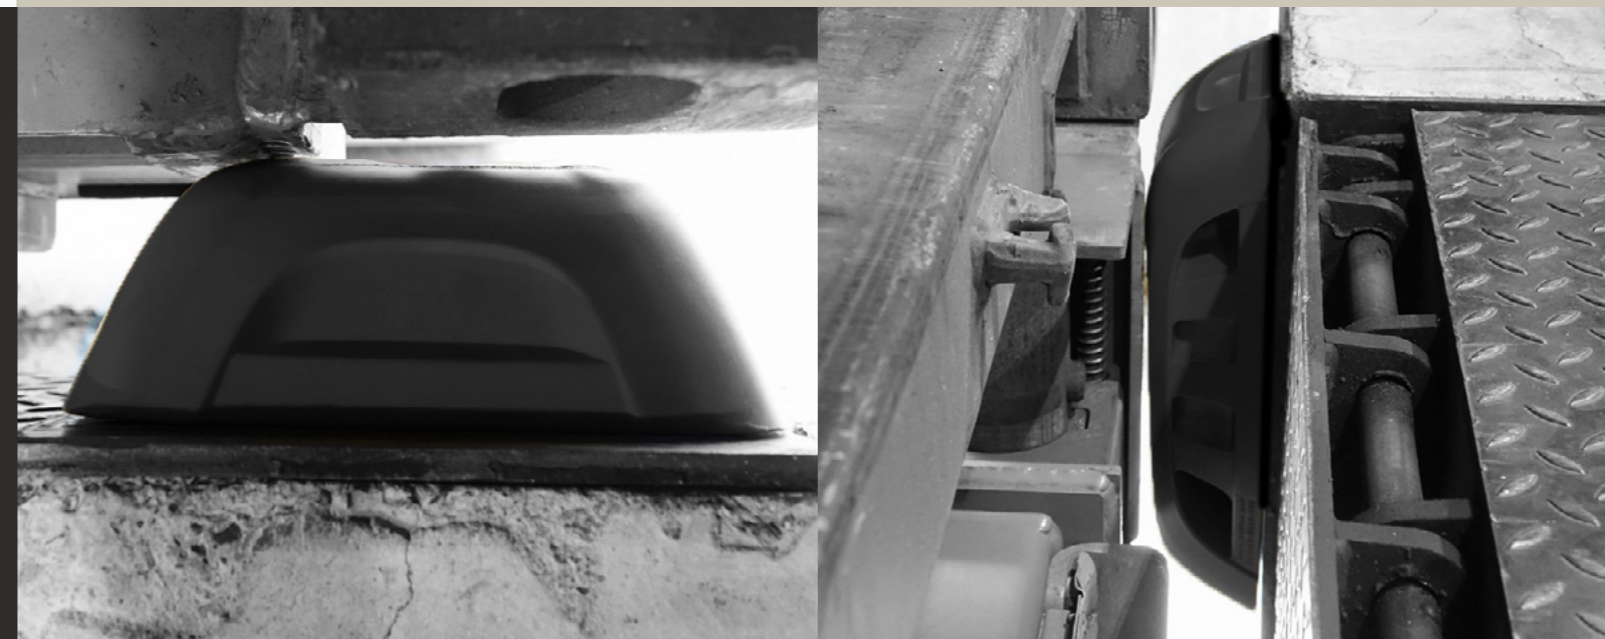

## BESCHERMING VAN LAADKAAIEN TEGEN VRACHTWAGENS

Laadperrons zijn gevaarlijke zones. Hier maakt een truckchauffeur sneller stuurfouten. Zo veroorzaakt hij ernstige schade aan de vrachtwagen, aan het laadperron en de poorten. Je vermijdt hoge kosten door robuuste, slijtvaste kunststof DOCK BUMPERS te installeren aan de laadperrons.

Deze FLEX IMPACT® DOCK BUMPERS zijn veel beter bestand tegen slijtage, insnijdingen en scheuren dan de conventionele EPDM-rubberproducten op de markt. Ze zijn bovendien versterkt met een geïntegreerde, gegalvaniseerde metalen plaat en vangen de grote impact van voertuigen die tegen de laadkaai rijden op.

## TROEVEN VAN DE DOCK BUMPER:

- Robuust ontwerp met schokdempende lamellen
- Superieure weerstand tegen schuren, snijden en scheuren
- Geïntegreerde gegalvaniseerde metalen plaat
- Lange levensduur
- Geen mechanische onderdelen
- Bestand tegen uv-stralen, chemicaliën en oliën
- Slechts 2 bevestigingen
- Snelle en eenvoudige installatie
- Eenvoudig te vervangen (betonschroeven, geen chemische bevestigingen of ankers)