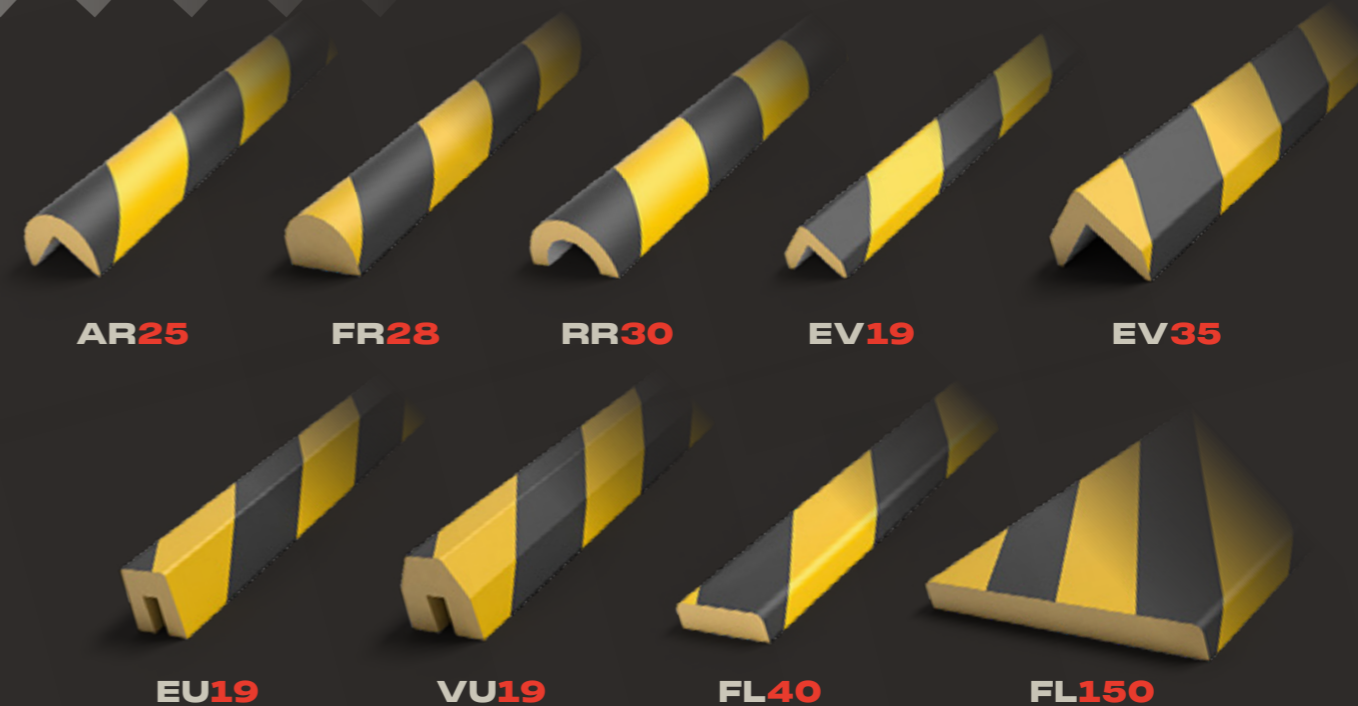

boplan®

READY
FOR
IMPACT

PROFILÉS DE PROTECTION

PROFILÉS DE PROTECTION
POUR PRÉVENIR LES BLESSURES
ET LES DOMMAGES

PROFILÉS DE PROTECTION TEDDY PRO

PROTECTION CONTRE LES BLESSURES ET LES DOMMAGES

Notre gamme de profilés de protection s'appelle **TEDDY PRO**. Ces profilés en PU flexibles amortissant les chocs sont destinés aux entrepôts, zones de production, garages et couloirs. Ils sont conçus pour protéger les travailleurs des angles et des bords tranchants. De plus, ce type de profilés élimine les dommages causés par les collisions avec de petits équipements mobiles. Les profilés de protection TEDDY PRO sont faciles et rapides à installer sur toutes les surfaces planes.

JAUNE-NOIR RAYÉ

Avertissent les passants d'un danger

PROFILÉ SOUPLE DE 1 OU 2 MÈTRES DE LONG

Convient également aux surfaces incurvées

FILM RÉSISTANT AUX DÉCHIRURES

Pour une utilisation en intérieur à des températures comprises entre -40 °C et +100 °C

PROTECTION LONGUE DURÉE

- Pour prévenir les lésions corporelles causées par les chocs sur les coins ou bords
- Pour prévenir les dommages au matériel sensible aux rayures
- Protègent l'infrastructure contre les chariots

ADHÉSIF PERMANENT SANS SOLVANT

Convient à la plupart des surfaces

FILM EN PAPIER SANS SILICONE

Pour une application facile et propre du profilé

9 VERSIONS

ÉGALEMENT DISPONIBLE AVEC BASE EN INOX (SSB)

Obtenez une adhérence parfaite sur toutes les surfaces avec TEDDY PRO SSB. Ces profilés de protection possèdent une base en acier inoxydable et peuvent être collés sur diverses surfaces : humides et imprégnées d'huile, en brique, en bois et irrégulières.