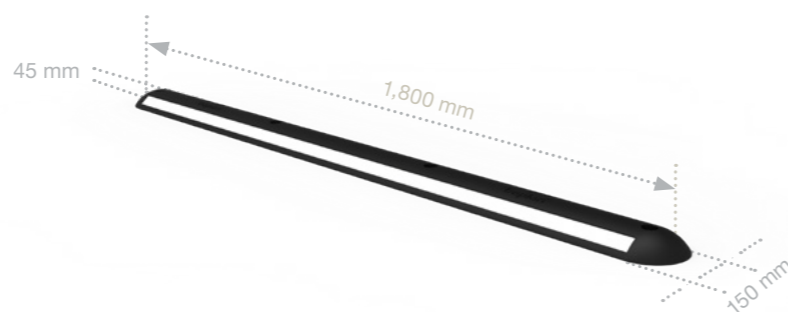

 boplan®

**READY
FOR
IMPACT**

OGRANICZNIKI PARKINGOWE

**SKUTECZNY I NIEZAWODNY
PRODUKT BEZPIECZEŃSTWA
DO ZARZĄDZANIA PARKINGAMI**

PRÓG ZWALNIAJĄCY

Nasz WHEEL SPEED CONTROL to trwały próg ograniczający prędkość wykonany z wytrzymałej gumy wulkanizowanej odpornej na promieniowanie UV. Ma 4 zintegrowane reflektory zapewniające lepszą widoczność w ciemności. Zarówno elementy końcowe, jak i środkowe są dostępne w kolorze czarnym lub żółtym i można je dowolnie łączyć, aby dopasować je do szerokości drogi lub przejścia.

WHEEL SPEED CONTROL

WYRAŹNE I BEZPIECZNE WYZNACZANIE MIEJSC PARKINGOWYCH

WS WHEELSTOP 105 ma osiem zintegrowanych żółtych pasków odbłaskowych, zapewniających optymalną widoczność w każdych warunkach.

WS WHEELSTOP 105

ZAKRĄGLONY OGRANICZNIK PARKINGOWY DO WYZNACZANIA MIEJSC PARKINGOWYCH

WS WHEELSTOP 45 sprawia, że parkowanie jest bezpieczne i łatwe. Jego wąska i solidna konstrukcja zapewnia optymalną wydajność na każdym parkingu. Dzięki białej taśmie odbłaskowej na czarnej obudowie ogranicznik parkingowy jest zawsze widoczny, nawet przy słabym oświetleniu. Wytrzymała konstrukcja gwarantuje długotrwałą skuteczność. To sprawia, że WHEELSTOP 45 to mądra inwestycja dla komercyjnych obiektów parkingowych.