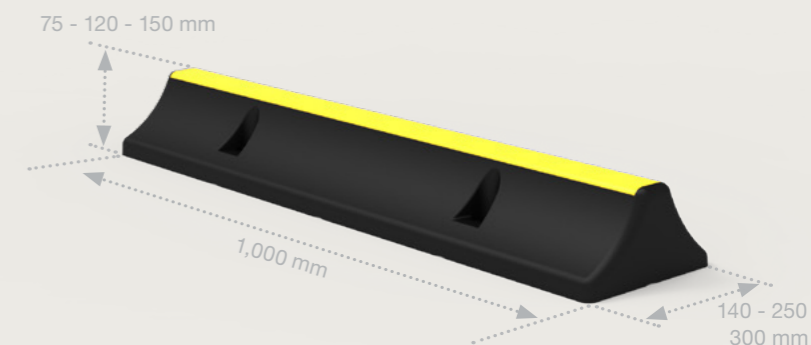

 boplan®

**READY
FOR
IMPACT**

OGRANICZNIKI PARKINGOWE

**SKUTECZNY I NIEZAWODNY
PRODUKT BEZPIECZEŃSTWA
DO ZARZĄDZANIA PARKINGAMI**

PRÓG ZWALNIAJĄCY

Nasz WHEEL SPEED CONTROL to trwały próg ograniczający prędkość wykonany z wytrzymałej gumy wulkanizowanej odpornej na promieniowanie UV. Ma 4 zintegrowane reflektory zapewniające lepszą widoczność w ciemności. Zarówno elementy końcowe, jak i środkowe są dostępne w kolorze czarnym lub żółtym i można je dowolnie łączyć, aby dopasować je do szerokości drogi lub przejścia.

WHEEL SPEED CONTROL

WYRAŹNE I BEZPIECZNE WYZNACZANIE MIEJSC PARKINGOWYCH

WS WHEELSTOP 105 ma osiem zintegrowanych żółtych pasków odbłaskowych, zapewniających optymalną widoczność w każdych warunkach.

WS WHEELSTOP 105

ZAKRĄGLONY OGRANICZNIK PARKINGOWY DO WYZNACZANIA MIEJSC PARKINGOWYCH

WS WHEELSTOP 45 sprawia, że parkowanie jest bezpieczne i łatwe. Jego wąska i solidna konstrukcja zapewnia optymalną wydajność na każdym parkingu. Dzięki białej taśmie odbłaskowej na czarnej obudowie ogranicznik parkingowy jest zawsze widoczny, nawet przy słabym oświetleniu. Wytrzymała konstrukcja gwarantuje długotrwałą skuteczność. To sprawia, że WHEELSTOP 45 to mądra inwestycja dla komercyjnych obiektów parkingowych.

WS WHEELSTOP 45

ZATRZYMUJE POJAZDY PRZED WYKONANIEM MANEWRU

WS WHEELSTOP zapobiega wjeżdżaniu pojazdów przez krawędź miejsca parkingowego w inne pojazdy lub w ściany. Żółty grzbiet na górze zapewnia optymalną widoczność. Jest dostępny w trzech modelach i nadaje się do wszystkich typów pojazdów, od zwykłych samochodów osobowych po 40-tonowe pojazdy ciężarowe.