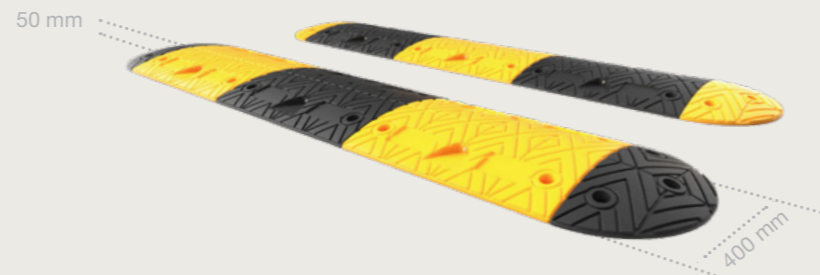

 boplan®

**READY
FOR
IMPACT**

OGRANICZNIKI PARKINGOWE

**SKUTECZNY I NIEZAWODNY
PRODUKT BEZPIECZEŃSTWA
DO ZARZĄDZANIA PARKINGAMI**

PRÓG ZWALNIAJĄCY

Nasz WHEEL SPEED CONTROL to trwały próg ograniczający prędkość wykonany z wytrzymałej gumy wulkanizowanej odpornej na promieniowanie UV. Ma 4 zintegrowane reflektory zapewniające lepszą widoczność w ciemności. Zarówno elementy końcowe, jak i środkowe są dostępne w kolorze czarnym lub żółtym i można je dowolnie łączyć, aby dopasować je do szerokości drogi lub przejścia.

WHEEL SPEED CONTROL

WYRAŹNE I BEZPIECZNE WYZNACZANIE MIEJSC PARKINGOWYCH

WS WHEELSTOP 105 ma osiem zintegrowanych żółtych pasków odbłaskowych, zapewniających optymalną widoczność w każdych warunkach.

WS WHEELSTOP 105

ZAKRĄGLONY OGRANICZNIK PARKINGOWY DO WYZNACZANIA MIEJSC PARKINGOWYCH

WS WHEELSTOP 45 sprawia, że parkowanie jest bezpieczne i łatwe. Jego wąska i solidna konstrukcja zapewnia optymalną wydajność na każdym parkingu. Dzięki białej taśmie odbłaskowej na czarnej obudowie ogranicznik parkingowy jest zawsze widoczny, nawet przy słabym oświetleniu. Wytrzymała konstrukcja gwarantuje długotrwałą skuteczność. To sprawia, że WHEELSTOP 45 to mądra inwestycja dla komercyjnych obiektów parkingowych.

WS WHEELSTOP 45

ZATRZYMUJE POJAZDY PRZED WYKONANIEM MANEWRU

WS WHEELSTOP zapobiega wjeżdżaniu pojazdów przez krawędź miejsca parkingowego w inne pojazdy lub w ściany. Żółty grzbiet na górze zapewnia optymalną widoczność. Jest dostępny w trzech modelach i nadaje się do wszystkich typów pojazdów, od zwykłych samochodów osobowych po 40-tonowe pojazdy ciężarowe.