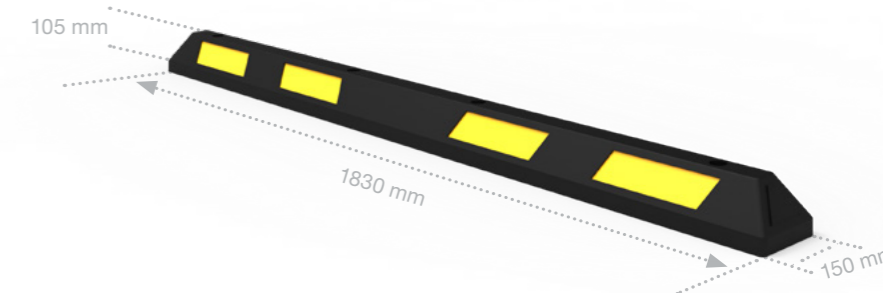

 boplan®

**READY
FOR
IMPACT**

OGRANICZNIKI PARKINGOWE

**SKUTECZNY I NIEZAWODNY
PRODUKT BEZPIECZEŃSTWA
DO ZARZĄDZANIA PARKINGAMI**

PRÓG ZWALNIAJĄCY

Nasz WHEEL SPEED CONTROL to trwały próg ograniczający prędkość wykonany z wytrzymałej gumy wulkanizowanej odpornej na promieniowanie UV. Ma 4 zintegrowane reflektory zapewniające lepszą widoczność w ciemności. Zarówno elementy końcowe, jak i środkowe są dostępne w kolorze czarnym lub żółtym i można je dowolnie łączyć, aby dopasować je do szerokości drogi lub przejścia.

WHEEL SPEED CONTROL

WYRAŹNE I BEZPIECZNE WYZNACZANIE MIEJSC PARKINGOWYCH

WS WHEELSTOP 105 ma osiem zintegrowanych żółtych pasków odbłaskowych, zapewniających optymalną widoczność w każdych warunkach.

WS WHEELSTOP 105

ZAKRĄGLONY OGRANICZNIK PARKINGOWY DO WYZNACZANIA MIEJSC PARKINGOWYCH

WS WHEELSTOP 45 sprawia, że parkowanie jest bezpieczne i łatwe. Jego wąska i solidna konstrukcja zapewnia optymalną wydajność na każdym parkingu. Dzięki białej taśmie odbłaskowej na czarnej obudowie ogranicznik parkingowy jest zawsze widoczny, nawet przy słabym oświetleniu. Wytrzymała konstrukcja gwarantuje długotrwałą skuteczność. To sprawia, że WHEELSTOP 45 to mądra inwestycja dla komercyjnych obiektów parkingowych.

WS WHEELSTOP 45

ZATRZYMUJE POJAZDY PRZED WYKONANIEM MANEWRU

WS WHEELSTOP zapobiega wjeżdżaniu pojazdów przez krawędź miejsca parkingowego w inne pojazdy lub w ściany. Żółty grzbiet na górze zapewnia optymalną widoczność. Jest dostępny w trzech modelach i nadaje się do wszystkich typów pojazdów, od zwykłych samochodów osobowych po 40-tonowe pojazdy ciężarowe.