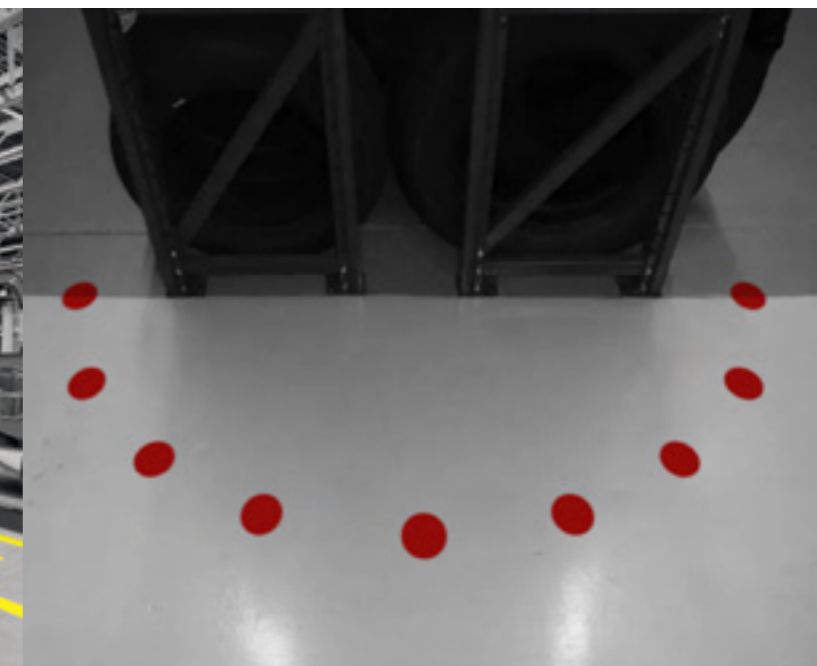

 boplan®

**READY
FOR
IMPACT**

MARCAJE DE SUELOS

**CINTA DE MARCAJE CON
UNA RESISTENCIA INIGUALABLE**

CINTA DE MARCAJE DE SUELO LINE PLAN

CINTA DE MARCAJE CON UNA RESISTENCIA INIGUALABLE

Con su inigualable resistencia a todo tipo de abrasión, LINE PLAN supera a todas las demás cintas de marcaje de suelos. La cinta de marcaje tiene bordes biselados. Por eso, es más resistente que otros productos y perfecta para áreas de alto tráfico. El marcaje de suelos también es fácil de pegar. El resistente reverso autoadhesivo permite usarlo en una gran variedad de superficies, incluidos hormigón, acero, baldosas cerámicas lisas y suelos de hormigón con revestimientos de epoxi.

LINE PLAN ANTISLIP LINE PLAN PICTO

Cinta de marcaje de suelo antideslizante para aplicaciones industriales en condiciones secas, húmedas o aceitosas.

Anime a empleados y visitantes a practicar una buena higiene de manos y a mantener la distancia de seguridad.

LINE PLAN L/T

Cinta de marcaje de suelo para áreas con palés, mercancías o maquinaria.

LINE PLAN DOT

Cinta de marcaje de suelo en forma de punto. Ideal para unir dos marcas de línea en una esquina o para marcar algo con una línea curva de puntos o un círculo.

LINE PLAN FOOT

Cinta de marcaje de suelo en forma de huella para marcar caminos o direcciones de paso. También disponible con línea central que brilla en la oscuridad.

LINE PLAN ARROW

Cinta de marcaje de suelo en forma de flecha para marcar caminos o direcciones de paso. También disponible con línea central que brilla en la oscuridad.