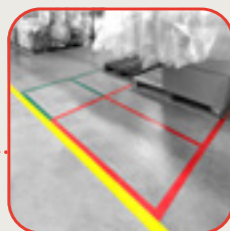

 boplan®

**READY
FOR
IMPACT**

MARCAJE DE SUELOS

**CINTA DE MARCAJE CON
UNA RESISTENCIA INIGUALABLE**

CINTA DE MARCAJE DE SUELO LINE PLAN

CINTA DE MARCAJE CON UNA RESISTENCIA INIGUALABLE

Con su inigualable resistencia a todo tipo de abrasión, LINE PLAN supera a todas las demás cintas de marcaje de suelos. La cinta de marcaje tiene bordes biselados. Por eso, es más resistente que otros productos y perfecta para áreas de alto tráfico. El marcaje de suelos también es fácil de pegar. El resistente reverso autoadhesivo permite usarlo en una gran variedad de superficies, incluidos hormigón, acero, baldosas cerámicas lisas y suelos de hormigón con revestimientos de epoxi.

SE ADHIERE A CUALQUIER SUPERFICIE INDUSTRIAL

RESISTENTE AL TRÁFICO DE CARRETILLAS ELEVADORAS

BORDES BISELADOS

las carretillas elevadoras se desplazan sobre la cinta, sin chocar con ella

MEJOR QUE LA PINTURA PARA SUELO no se desconcha

AUTOADHESIVO PARA UNA INSTALACIÓN SENCILLA

VARIOS COLORES DE MARCAJE DE LÍNEAS Y PICTOGRAMAS DISPONIBLES

VISIBLE EN LA OSCURIDAD gracias a la banda fotoluminiscente

LINE PLAN UNI

Cinta de marcaje de suelos en colores lisos con bordes biselados.

LINE PLAN CROSS LINE PLAN CENTER

Cinta de marcaje de suelo con dos colores en contraste en un patrón diagonal.

Cinta de marcaje de suelo en dos colores. También disponible en versión que brilla en la oscuridad.