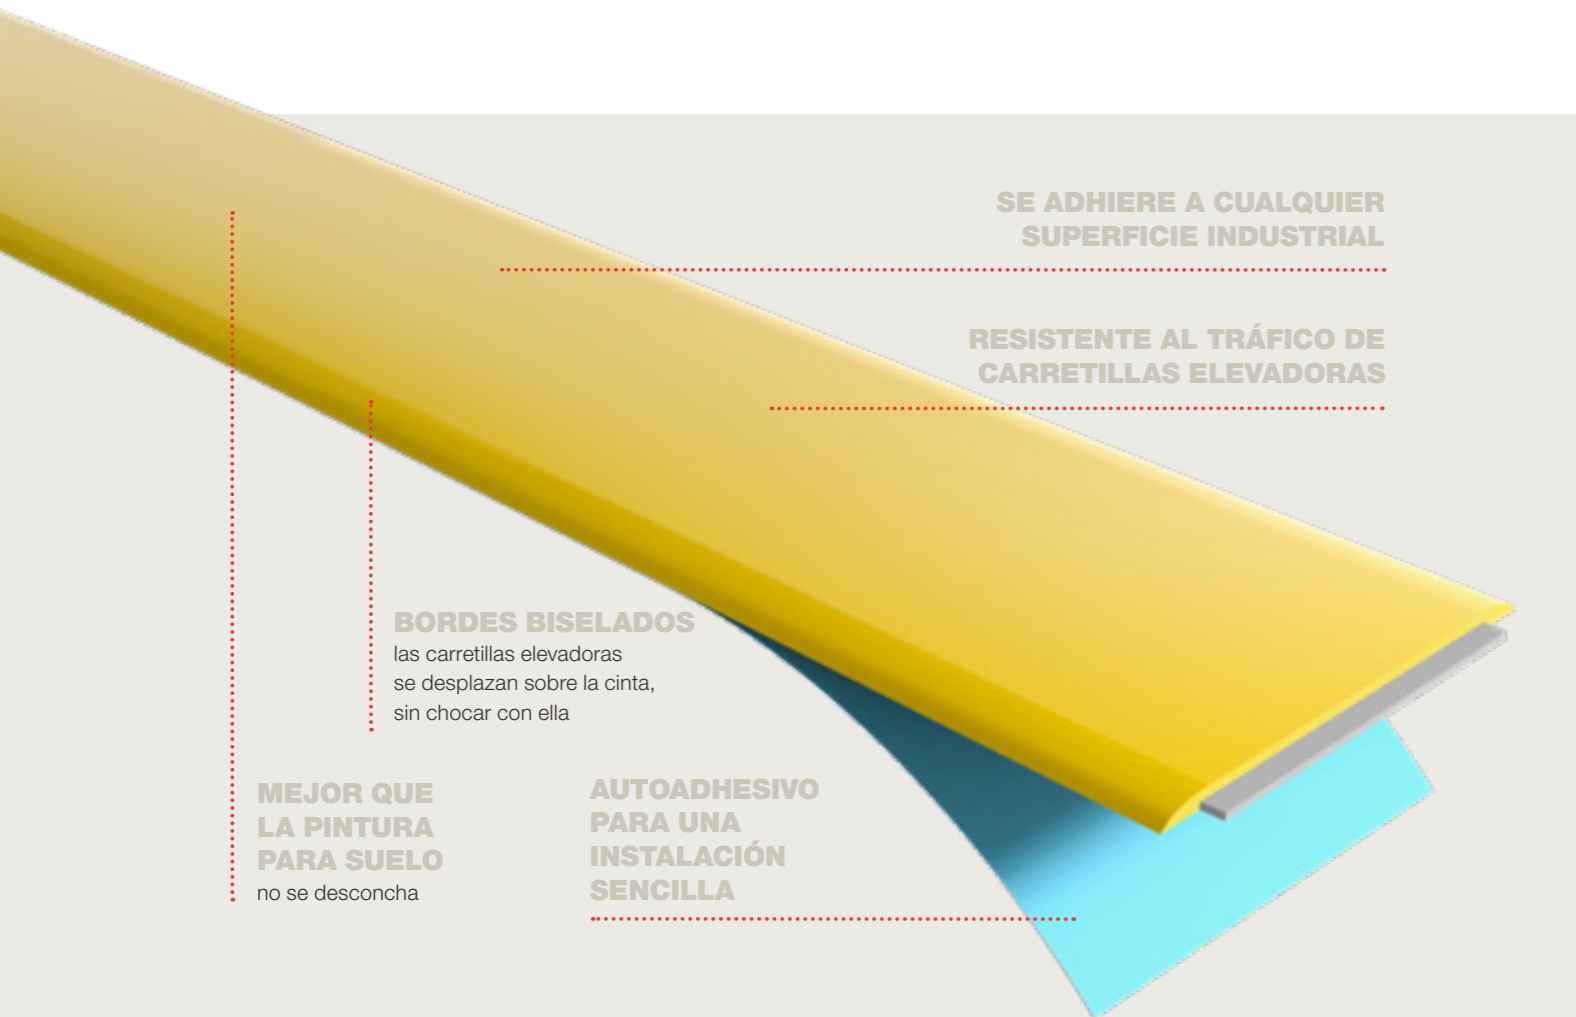

 boplan®

**READY
FOR
IMPACT**

MARCAJE DE SUELOS

**CINTA DE MARCAJE CON
UNA RESISTENCIA INIGUALABLE**

CINTA DE MARCAJE DE SUELO LINE PLAN

CINTA DE MARCAJE CON UNA RESISTENCIA INIGUALABLE

Con su inigualable resistencia a todo tipo de abrasión, LINE PLAN supera a todas las demás cintas de marcaje de suelos. La cinta de marcaje tiene bordes biselados. Por eso, es más resistente que otros productos y perfecta para áreas de alto tráfico. El marcaje de suelos también es fácil de pegar. El resistente reverso autoadhesivo permite usarlo en una gran variedad de superficies, incluidos hormigón, acero, baldosas cerámicas lisas y suelos de hormigón con revestimientos de epoxi.

SE ADHIERE A CUALQUIER SUPERFICIE INDUSTRIAL

RESISTENTE AL TRÁFICO DE CARRETILLAS ELEVADORAS

BORDES BISELADOS

las carretillas elevadoras se desplazan sobre la cinta, sin chocar con ella

MEJOR QUE LA PINTURA PARA SUELO no se desconcha

AUTOADHESIVO PARA UNA INSTALACIÓN SENCILLA

VARIOS COLORES DE MARCAJE DE LÍNEAS Y PICTOGRAMAS DISPONIBLES

VISIBLE EN LA OSCURIDAD gracias a la banda fotoluminiscente

LINE PLAN UNI

Cinta de marcaje de suelos en colores lisos con bordes biselados.

LINE PLAN CROSS LINE PLAN CENTER

Cinta de marcaje de suelo con dos colores en contraste en un patrón diagonal.

Cinta de marcaje de suelo en dos colores. También disponible en versión que brilla en la oscuridad.