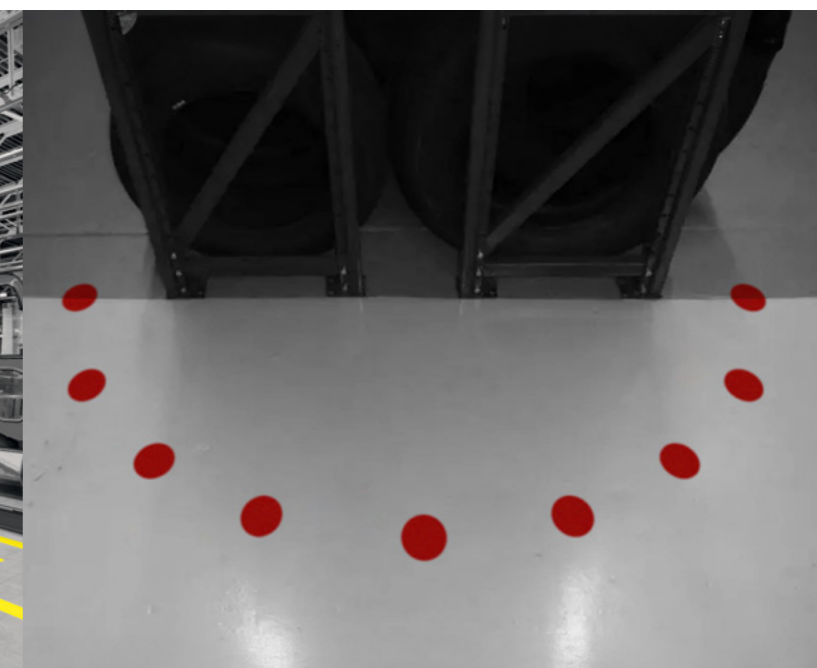

TAŚMA DO OZNAKOWANIA PODŁOGOWEGO LINE PLAN

TAŚMA DO ZNAKOWANIA O NIEZRÓWNAJ ODPORNOŚCI

Dzięki niezrównanej odporności na wszelkiego rodzaju ścieranie, LINE PLAN przewyższa wszystkie inne taśmy do oznakowania podłogowego. Taśma do znakowania ma fazowane krawędzie. To sprawia, że jest mocniejsza niż inne produkty i doskonale nadaje się do obszarów o dużym natężeniu ruchu. Taśmę do oznakowania podłogowego można również łatwo nanieść samodzielnie. Mocny, samoprzylepny podkład umożliwia nanoszenie jej na różne powierzchnie, w tym beton, stal, gładkie płytki ceramiczne i podłogi betonowe z powłoką epoksydową.

PRZYLEGA DO WSZYSTKICH PODŁÓG PRZEMYSŁOWYCH

ODPORNA NA RUCH WÓZKÓW WIDLÓWYCH

FAZOWANE KRAWĘDZIE

wózki widłowe przejeżdżają po taśmie, nie napierając na nią

LEPSZA OD FARBY PODŁOGOWEJ
nie odpryskuje

SAMOPRZYLEPNA DLA ŁATWEGO MONTAŻU

DOSTĘPNE RÓŻNE KOLORY OZNACZEŃ LINIOWYCH I PIKTOGRAMÓW

WIDOCZNA W CIEMNOŚCI dzięki paskowi fotoluminescencyjnemu

LINE PLAN UNI

Taśma do oznakowania podłogowego w jednolitych kolorach z fazowanymi krawędziami.

LINE PLAN CROSS

Taśma do oznakowania podłogowego w dwóch kontrastujących kolorach z ukośnym wzorem.

LINE PLAN CENTER

Taśma do oznakowania podłogowego w dwóch kolorach. Dostępna również w wersji świecącej w ciemności.

LINE PLAN ANTISLIP

Antypoślizgowa taśma do oznakowania podłogowego do zastosowań przemysłowych w warunkach suchych, mokrych lub zaolejonych.

LINE PLAN PICTO

Zachęcaj pracowników i odwiedzających do przestrzegania higieny rąk i zachowywania dystansu społecznego.

LINE PLAN L/T

Taśma do znakowania podłóg w obszarach z paletami, towarami lub maszynami.

LINE PLAN DOT