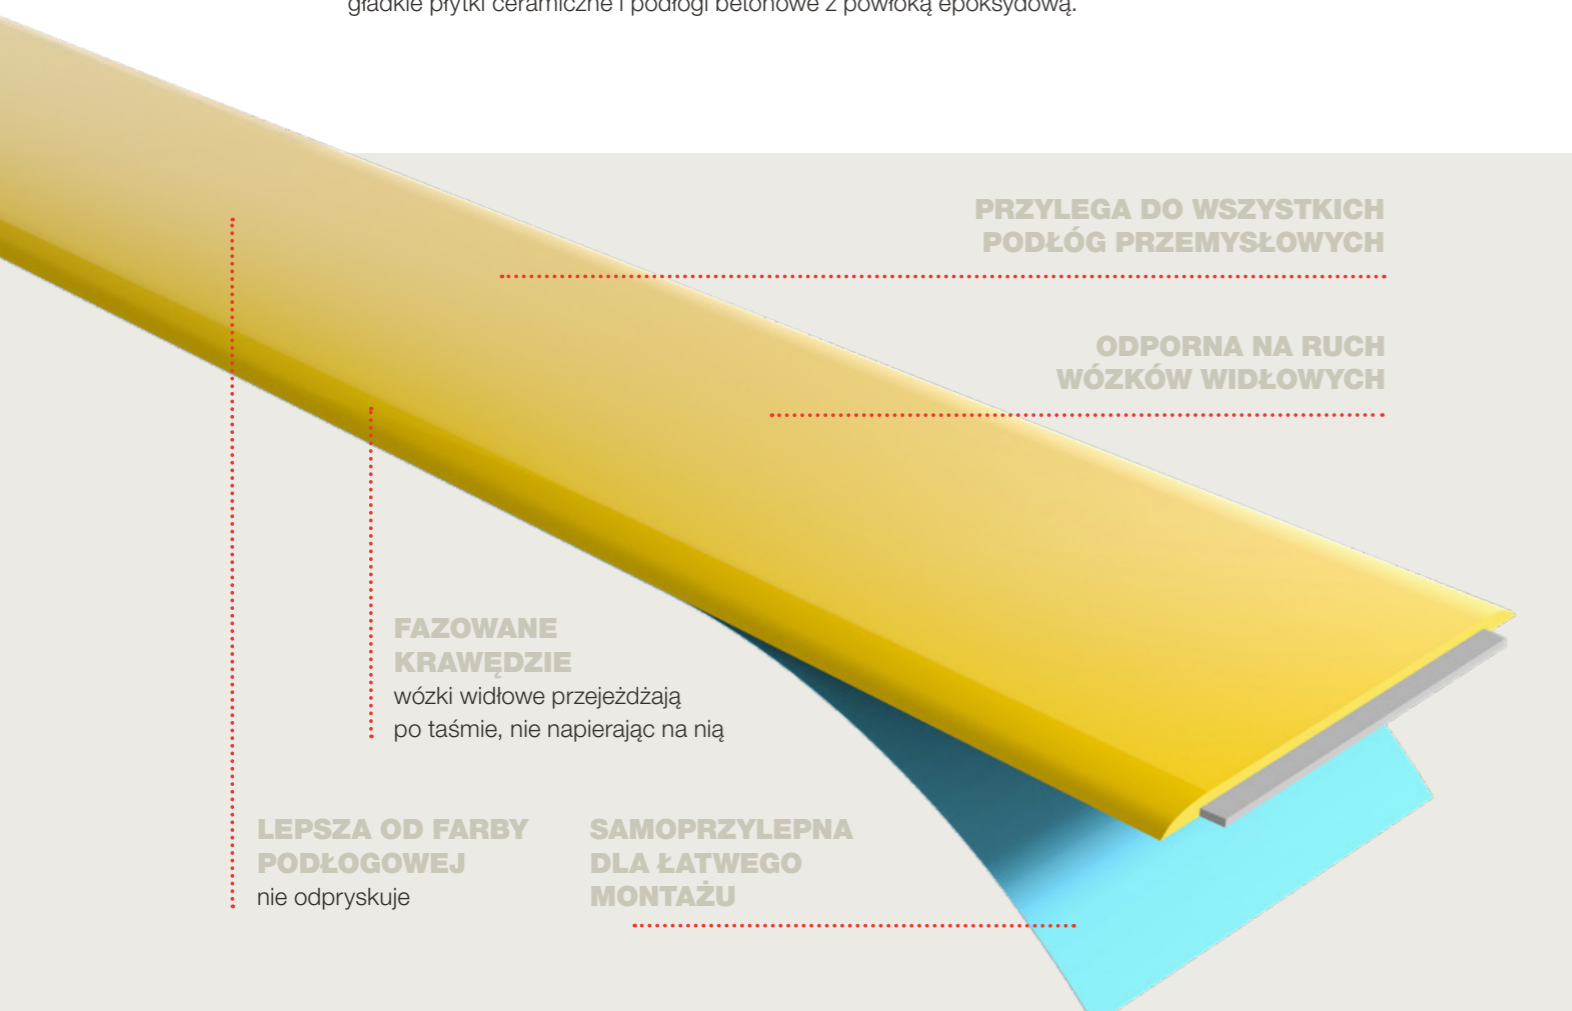

boplan®

READY
FOR
IMPACT

TAŚMA DO OZNAKOWANIA PODŁOGOWEGO

TAŚMA DO ZNAKOWANIA
O NIEZRÓWNANEJ ODPORNOŚCI

TAŚMA DO OZNAKOWANIA PODŁOGOWEGO LINE PLAN

TAŚMA DO ZNAKOWANIA O NIEZRÓWNAJ ODPORNOŚCI

Dzięki niezrównanej odporności na wszelkiego rodzaju ścieranie, LINE PLAN przewyższa wszystkie inne taśmy do oznakowania podłogowego. Taśma do znakowania ma fazowane krawędzie. To sprawia, że jest mocniejsza niż inne produkty i doskonale nadaje się do obszarów o dużym natężeniu ruchu. Taśmę do oznakowania podłogowego można również łatwo nanieść samodzielnie. Mocny, samoprzylepny podkład umożliwia nanoszenie jej na różne powierzchnie, w tym beton, stal, gładkie płytki ceramiczne i podłogi betonowe z powłoką epoksydową.

PRZYLEGA DO WSZYSTKICH PODŁÓG PRZEMYSŁOWYCH

ODPORNA NA RUCH WÓZKÓW WIDLÓWYCH

FAZOWANE KRAWĘDZIE

wózki widłowe przejeżdżają po taśmie, nie napierając na nią

LEPSZA OD FARBY PODŁOGOWEJ
nie odpryskuje

SAMOPRZYLEPNA DLA ŁATWEGO MONTAŻU

DOSTĘPNE RÓŻNE KOLORY OZNACZEŃ LINIOWYCH I PIKTOGRAMÓW

WIDOCZNA W CIEMNOŚCI dzięki paskowi fotoluminescencyjnemu

LINE PLAN UNI

Taśma do oznakowania podłogowego w jednolitych kolorach z fazowanymi krawędziami.

LINE PLAN CROSS

Taśma do oznakowania podłogowego w dwóch kontrastujących kolorach z ukośnym wzorem.

LINE PLAN CENTER

Taśma do oznakowania podłogowego w dwóch kolorach. Dostępna również w wersji świecącej w ciemności.