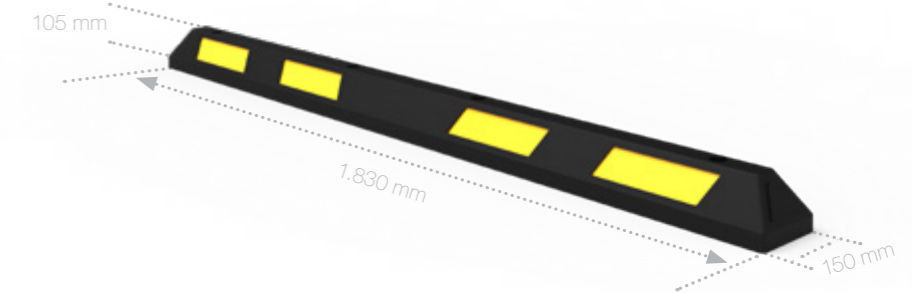

boplan®

READY
FOR
IMPACT

WIEL- STOPPERS

EEN EFFECTIEVE EN BETROUWBARE
VEILIGHEIDSOPLOSSING VOOR
PARKEERBEHEER

SNELHEIDSBEPERKENDE DREMPEL

Onze WHEEL SPEED CONTROL is een slijtvaste, snelheidsbeperkende drempel van stevig uv-bestendig gevulkaniseerd rubber. Voorzien van 4 geïntegreerde reflectoren voor een betere zichtbaarheid in het donker. Zowel de eind- als middenstukken zijn verkrijgbaar in zwart of geel en kan je onbeperkt combineren om aan elke weg- of doorgangsbreedte te voldoen.

WHEEL SPEED CONTROL

DUIDELIJKE EN VEILIGE AFBAKENING VAN PARKEERPLAATSEN

De WS WHEELSTOP 105 is voorzien van 8 geïntegreerde gele reflectorstroken voor optimale zichtbaarheid onder alle omstandigheden.

WS WHEELSTOP 105

AFGERONDE WIELSTOPPER VOOR AFBAKENING VAN PARKEERPLAATSEN

De WS WHEELSTOP 45 maakt parkeren in parkeergarages makkelijk en veilig. Het slanke en stevige ontwerp zorgt voor optimale prestaties in elke parkeeromgeving. Met een witte reflecterende streep op een zwarte behuizing is de wielstopper steeds prima zichtbaar, zelfs bij weinig licht. De duurzame constructie garandeert langdurige prestaties. Daarom is de WHEELSTOP 45 een verstandige investering voor commerciële parkeergarages.

WS WHEELSTOP 45

STOPT VOERTUIGEN DIE EEN MANOEUVRE UITVOEREN

De WS WHEELSTOP voorkomt dat voertuigen over de rand van een parkeerplaats rollen tegen een ander voertuig of tegen een muur. De gele bovenrand zorgt voor optimale zichtbaarheid. Hij is verkrijgbaar in drie modellen en geschikt voor allerlei voertuigen, van gewone auto's tot vrachtwagens van 40 ton.