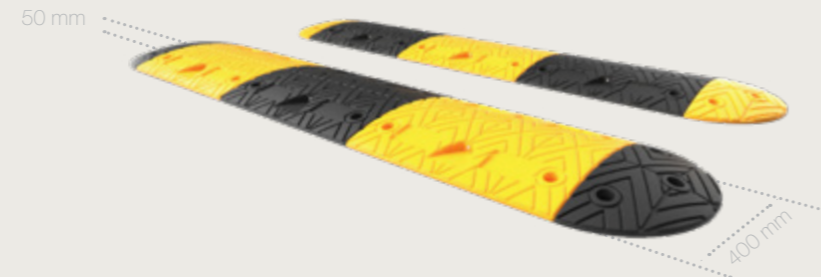

boplan®

READY
FOR
IMPACT

WIEL- STOPPERS

EEN EFFECTIEVE EN BETROUWBARE
VEILIGHEIDSOPLOSSING VOOR
PARKEERBEHEER

SNELHEIDSBEPERKENDE DREMPEL

Onze WHEEL SPEED CONTROL is een slijtvaste, snelheidsbeperkende drempel van stevig uv-bestendig gevulkaniseerd rubber. Voorzien van 4 geïntegreerde reflectoren voor een betere zichtbaarheid in het donker. Zowel de eind- als middenstukken zijn verkrijgbaar in zwart of geel en kan je onbeperkt combineren om aan elke weg- of doorgangsbreedte te voldoen.

WHEEL SPEED CONTROL

DUIDELIJKE EN VEILIGE AFBAKENING VAN PARKEERPLAATSEN

De WS WHEELSTOP 105 is voorzien van 8 geïntegreerde gele reflectorstroken voor optimale zichtbaarheid onder alle omstandigheden.

WS WHEELSTOP 105

AFGERONDE WIELSTOPPER VOOR AFBAKENING VAN PARKEERPLAATSEN

De WS WHEELSTOP 45 maakt parkeren in parkeergarages makkelijk en veilig. Het slanke en stevige ontwerp zorgt voor optimale prestaties in elke parkeeromgeving. Met een witte reflecterende streep op een zwarte behuizing is de wielstopper steeds prima zichtbaar, zelfs bij weinig licht. De duurzame constructie garandeert langdurige prestaties. Daarom is de WHEELSTOP 45 een verstandige investering voor commerciële parkeergarages.

WS WHEELSTOP 45

STOPT VOERTUIGEN DIE EEN MANOEUVRE UITVOEREN

De WS WHEELSTOP voorkomt dat voertuigen over de rand van een parkeerplaats rollen tegen een ander voertuig of tegen een muur. De gele bovenrand zorgt voor optimale zichtbaarheid. Hij is verkrijgbaar in drie modellen en geschikt voor allerlei voertuigen, van gewone auto's tot vrachtwagens van 40 ton.