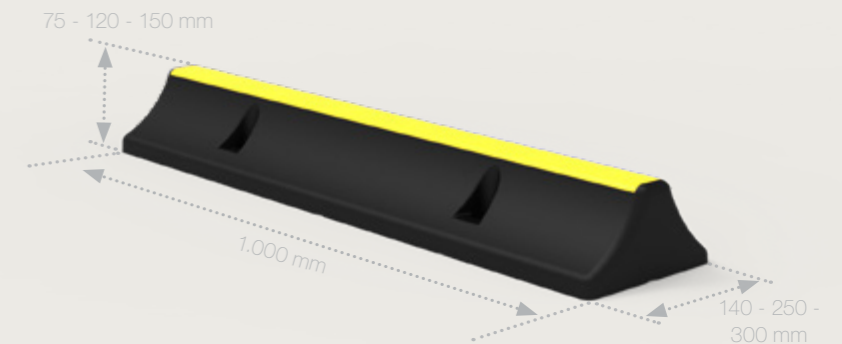

WHEEL SPEED CONTROL

DUIDELIJKE EN VEILIGE AFBAKENING VAN PARKEERPLAATSEN

De WS WHEELSTOP 105 is voorzien van 8 geïntegreerde gele reflectorstroken voor optimale zichtbaarheid onder alle omstandigheden.

WS WHEELSTOP 105

AFGERONDE WIELSTOPPER VOOR AFBAKENING VAN PARKEERPLAATSEN

De WS WHEELSTOP 45 maakt parkeren in parkeergarages makkelijk en veilig. Het slanke en stevige ontwerp zorgt voor optimale prestaties in elke parkeeromgeving. Met een witte reflecterende streep op een zwarte behuizing is de wielstopper steeds prima zichtbaar, zelfs bij weinig licht. De duurzame constructie garandeert langdurige prestaties. Daarom is de WHEELSTOP 45 een verstandige investering voor commerciële parkeergarages.

WS WHEELSTOP 45

STOPT VOERTUIGEN DIE EEN MANOEUVRE UITVOEREN

De WS WHEELSTOP voorkomt dat voertuigen over de rand van een parkeerplaats rollen tegen een ander voertuig of tegen een muur. De gele bovenrand zorgt voor optimale zichtbaarheid. Hij is verkrijgbaar in drie modellen en geschikt voor allerlei voertuigen, van gewone auto's tot vrachtwagens van 40 ton.