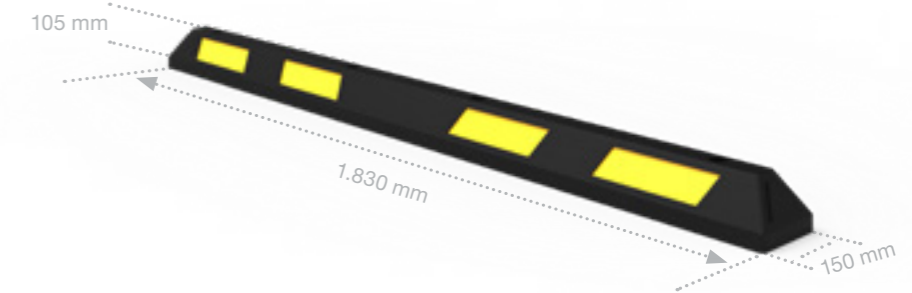

TEMPOSCHWELLE

Unsere WHEEL SPEED CONTROL ist eine strapazierfähige Temposchwelle aus robustem, UV-beständigem und vulkanisiertem Gummi. Mit 4 integrierten Reflektoren für bessere Sichtbarkeit im Dunkeln. Sowohl End- als auch die Mittelteile sind in Schwarz oder Gelb erhältlich und können beliebig kombiniert werden, je nach Straßen- oder Durchgangsbreite.

WHEEL SPEED CONTROL

KLARE UND SICHERE ABGRENZUNG VON PARKLÜCKEN

Der WS WHEELSTOP 105 verfügt über acht integrierte gelbe Reflektorstreifen für optimale Sichtbarkeit unter allen Bedingungen.

WS WHEELSTOP 105

ABGERUNDETER RADSTOPPER ZUR BEGRENZUNG VON PARKLÜCKEN

Der WS WHEELSTOP 45 macht das Parken in Parkhäusern sicher und einfach. Sein schlankes und robustes Design sorgt für optimale Leistung in jeder Parkumgebung. Dank dem weißen Reflexstreifen auf seinem schwarzen Gehäuse ist der Radstopper auch bei wenig Licht immer sichtbar. Die robuste Konstruktion garantiert Langlebigkeit. Das macht den WHEELSTOP 45 zu einer cleveren Investition für gewerbliche Parkhäuser.

WS WHEELSTOP 45

VERHINDERT WEGROLLEN VON FAHRZEUGEN

Der WS WHEELSTOP verhindert, dass Fahrzeuge über den Parkplatzrand gegen andere Fahrzeuge oder Wände rollen. Eine gelbe Kante entlang der Oberseite sorgt für optimale Sichtbarkeit. Er ist in drei Ausführungen erhältlich und eignet sich für alle Arten von Fahrzeugen, von normalen Pkw bis hin zu 40-Tonnen-Lkw.