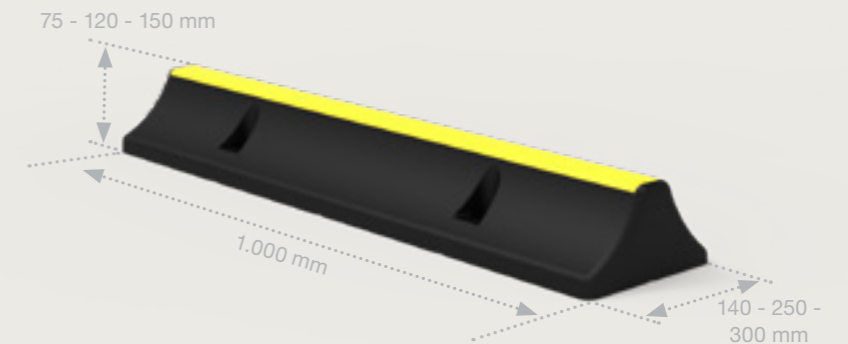

WHEEL SPEED CONTROL

KLARE UND SICHERE ABGRENZUNG VON PARKLÜCKEN

Der WS WHEELSTOP 105 verfügt über acht integrierte gelbe Reflektorstreifen für optimale Sichtbarkeit unter allen Bedingungen.

WS WHEELSTOP 105

ABGERUNDETER RADSTOPPER ZUR BEGRENZUNG VON PARKLÜCKEN

Der WS WHEELSTOP 45 macht das Parken in Parkhäusern sicher und einfach. Sein schlankes und robustes Design sorgt für optimale Leistung in jeder Parkumgebung. Dank dem weißen Reflexstreifen auf seinem schwarzen Gehäuse ist der Radstopper auch bei wenig Licht immer sichtbar. Die robuste Konstruktion garantiert Langlebigkeit. Das macht den WHEELSTOP 45 zu einer cleveren Investition für gewerbliche Parkhäuser.

WS WHEELSTOP 45

VERHINDERT WEGROLLEN VON FAHRZEUGEN

Der WS WHEELSTOP verhindert, dass Fahrzeuge über den Parkplatzrand gegen andere Fahrzeuge oder Wände rollen. Eine gelbe Kante entlang der Oberseite sorgt für optimale Sichtbarkeit. Er ist in drei Ausführungen erhältlich und eignet sich für alle Arten von Fahrzeugen, von normalen Pkw bis hin zu 40-Tonnen-Lkw.