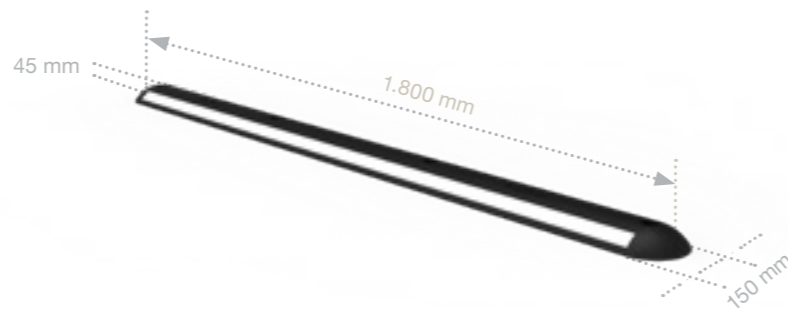

WS WHEELSTOP 105

ABGERUNDETER RADSTOPPER ZUR BEGRENZUNG VON PARKLÜCKEN

Der WS WHEELSTOP 45 macht das Parken in Parkhäusern sicher und einfach. Sein schlankes und robustes Design sorgt für optimale Leistung in jeder Parkumgebung. Dank dem weißen Reflexstreifen auf seinem schwarzen Gehäuse ist der Radstopper auch bei wenig Licht immer sichtbar. Die robuste Konstruktion garantiert Langlebigkeit. Das macht den WHEELSTOP 45 zu einer cleveren Investition für gewerbliche Parkhäuser.