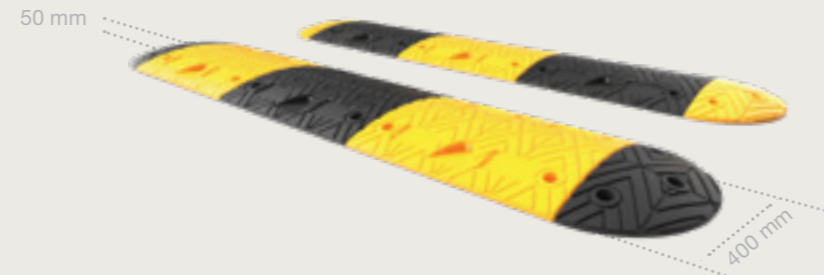

The logo for boplan, featuring a red curved shape above the word "boplan" in a white, lowercase, sans-serif font with a registered trademark symbol.

**READY
FOR
IMPACT**

RADSTOPPER

**EINE EFFEKTIVE UND ZUVERLÄSSIGE
SICHERHEITSLÖSUNG FÜR DAS
PARKRAUMMANAGEMENT**

TEMPOSCHWELLE

Unsere WHEEL SPEED CONTROL ist eine strapazierfähige Temposchwelle aus robustem, UV-beständigem und vulkanisiertem Gummi. Mit 4 integrierten Reflektoren für bessere Sichtbarkeit im Dunkeln. Sowohl End- als auch die Mittelteile sind in Schwarz oder Gelb erhältlich und können beliebig kombiniert werden, je nach Straßen- oder Durchgangsbreite.

WHEEL SPEED CONTROL

KLARE UND SICHERE ABGRENZUNG VON PARKLÜCKEN

Der WS WHEELSTOP 105 verfügt über acht integrierte gelbe Reflektorstreifen für optimale Sichtbarkeit unter allen Bedingungen.

WS WHEELSTOP 105